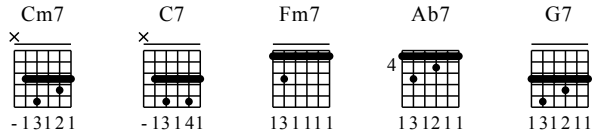

Blues menor en C (forma básica)

Moderate ♩ = 120